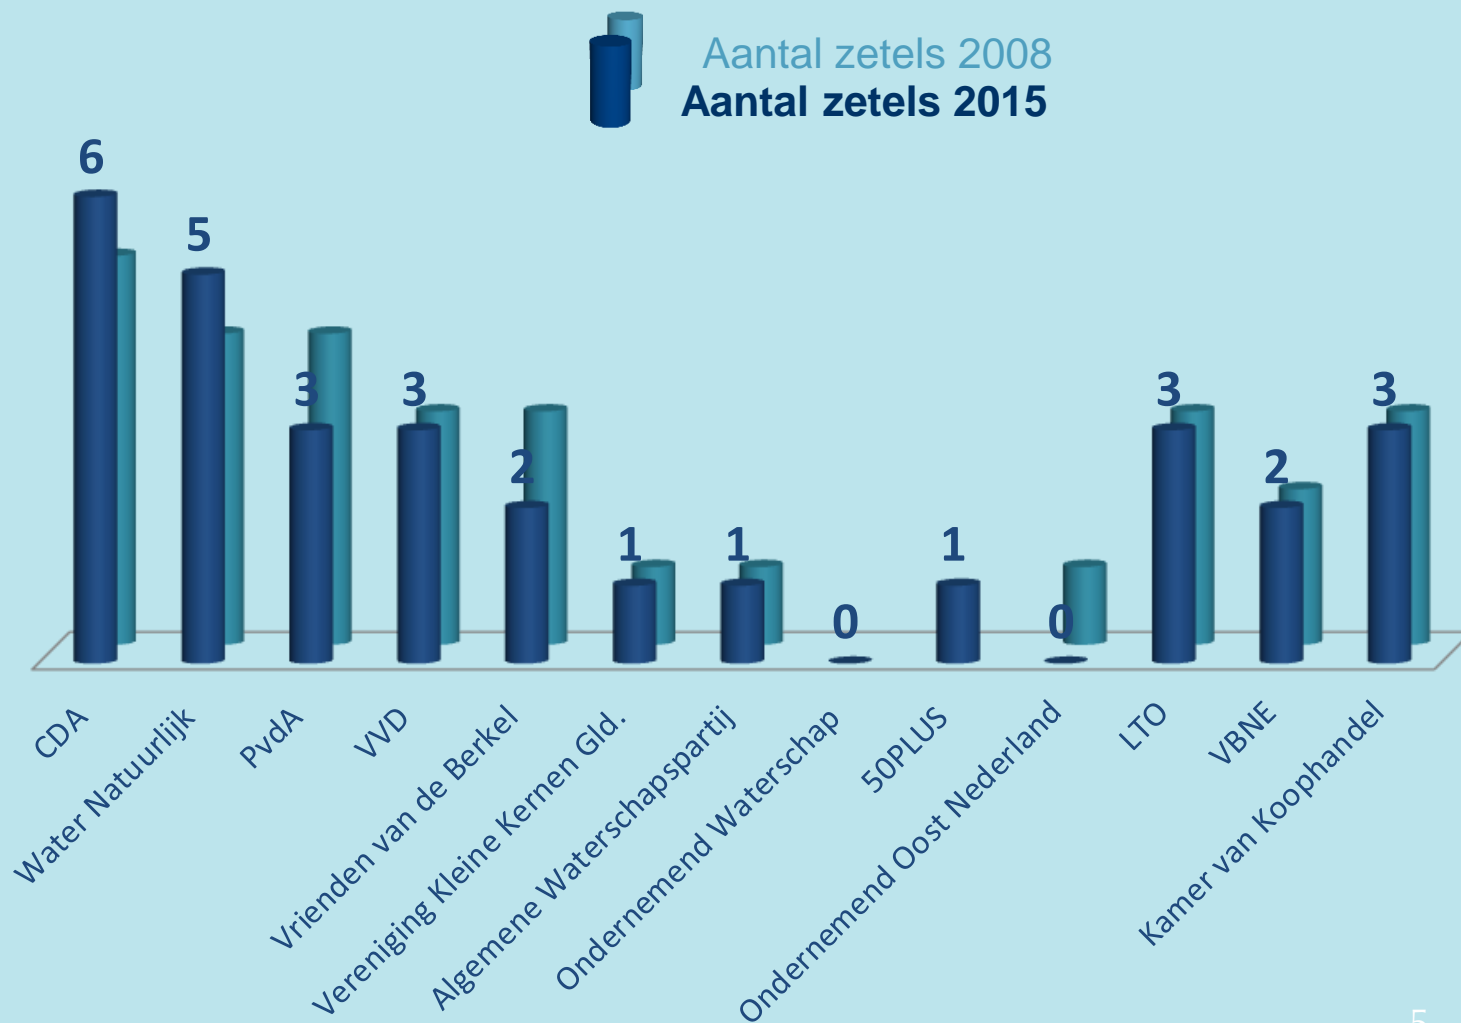

Zetelverdeling Rijn en IJssel

Aantal stemmen per partij

Partij	Stemmen	Percentage
▶ CDA	50.920	23,5%
▶ Water Natuurlijk	42.660	19,7%
▶ PvdA	29.947	13,8%
▶ VVD	31.571	14,6%
▶ Vrienden van de Berkel	21.154	9,8%
▶ Vereniging Kleine Kernen Gld.	10.502	4,8%
▶ Algemene Waterschapspartij	15.724	7,2%
▶ Ondernemend Waterschap	2.584	1,2%
▶ 50PLUS	11.901	5,5%
▶ LTO	-	
▶ VBNE	-	
▶ Kamer van Koophandel	-